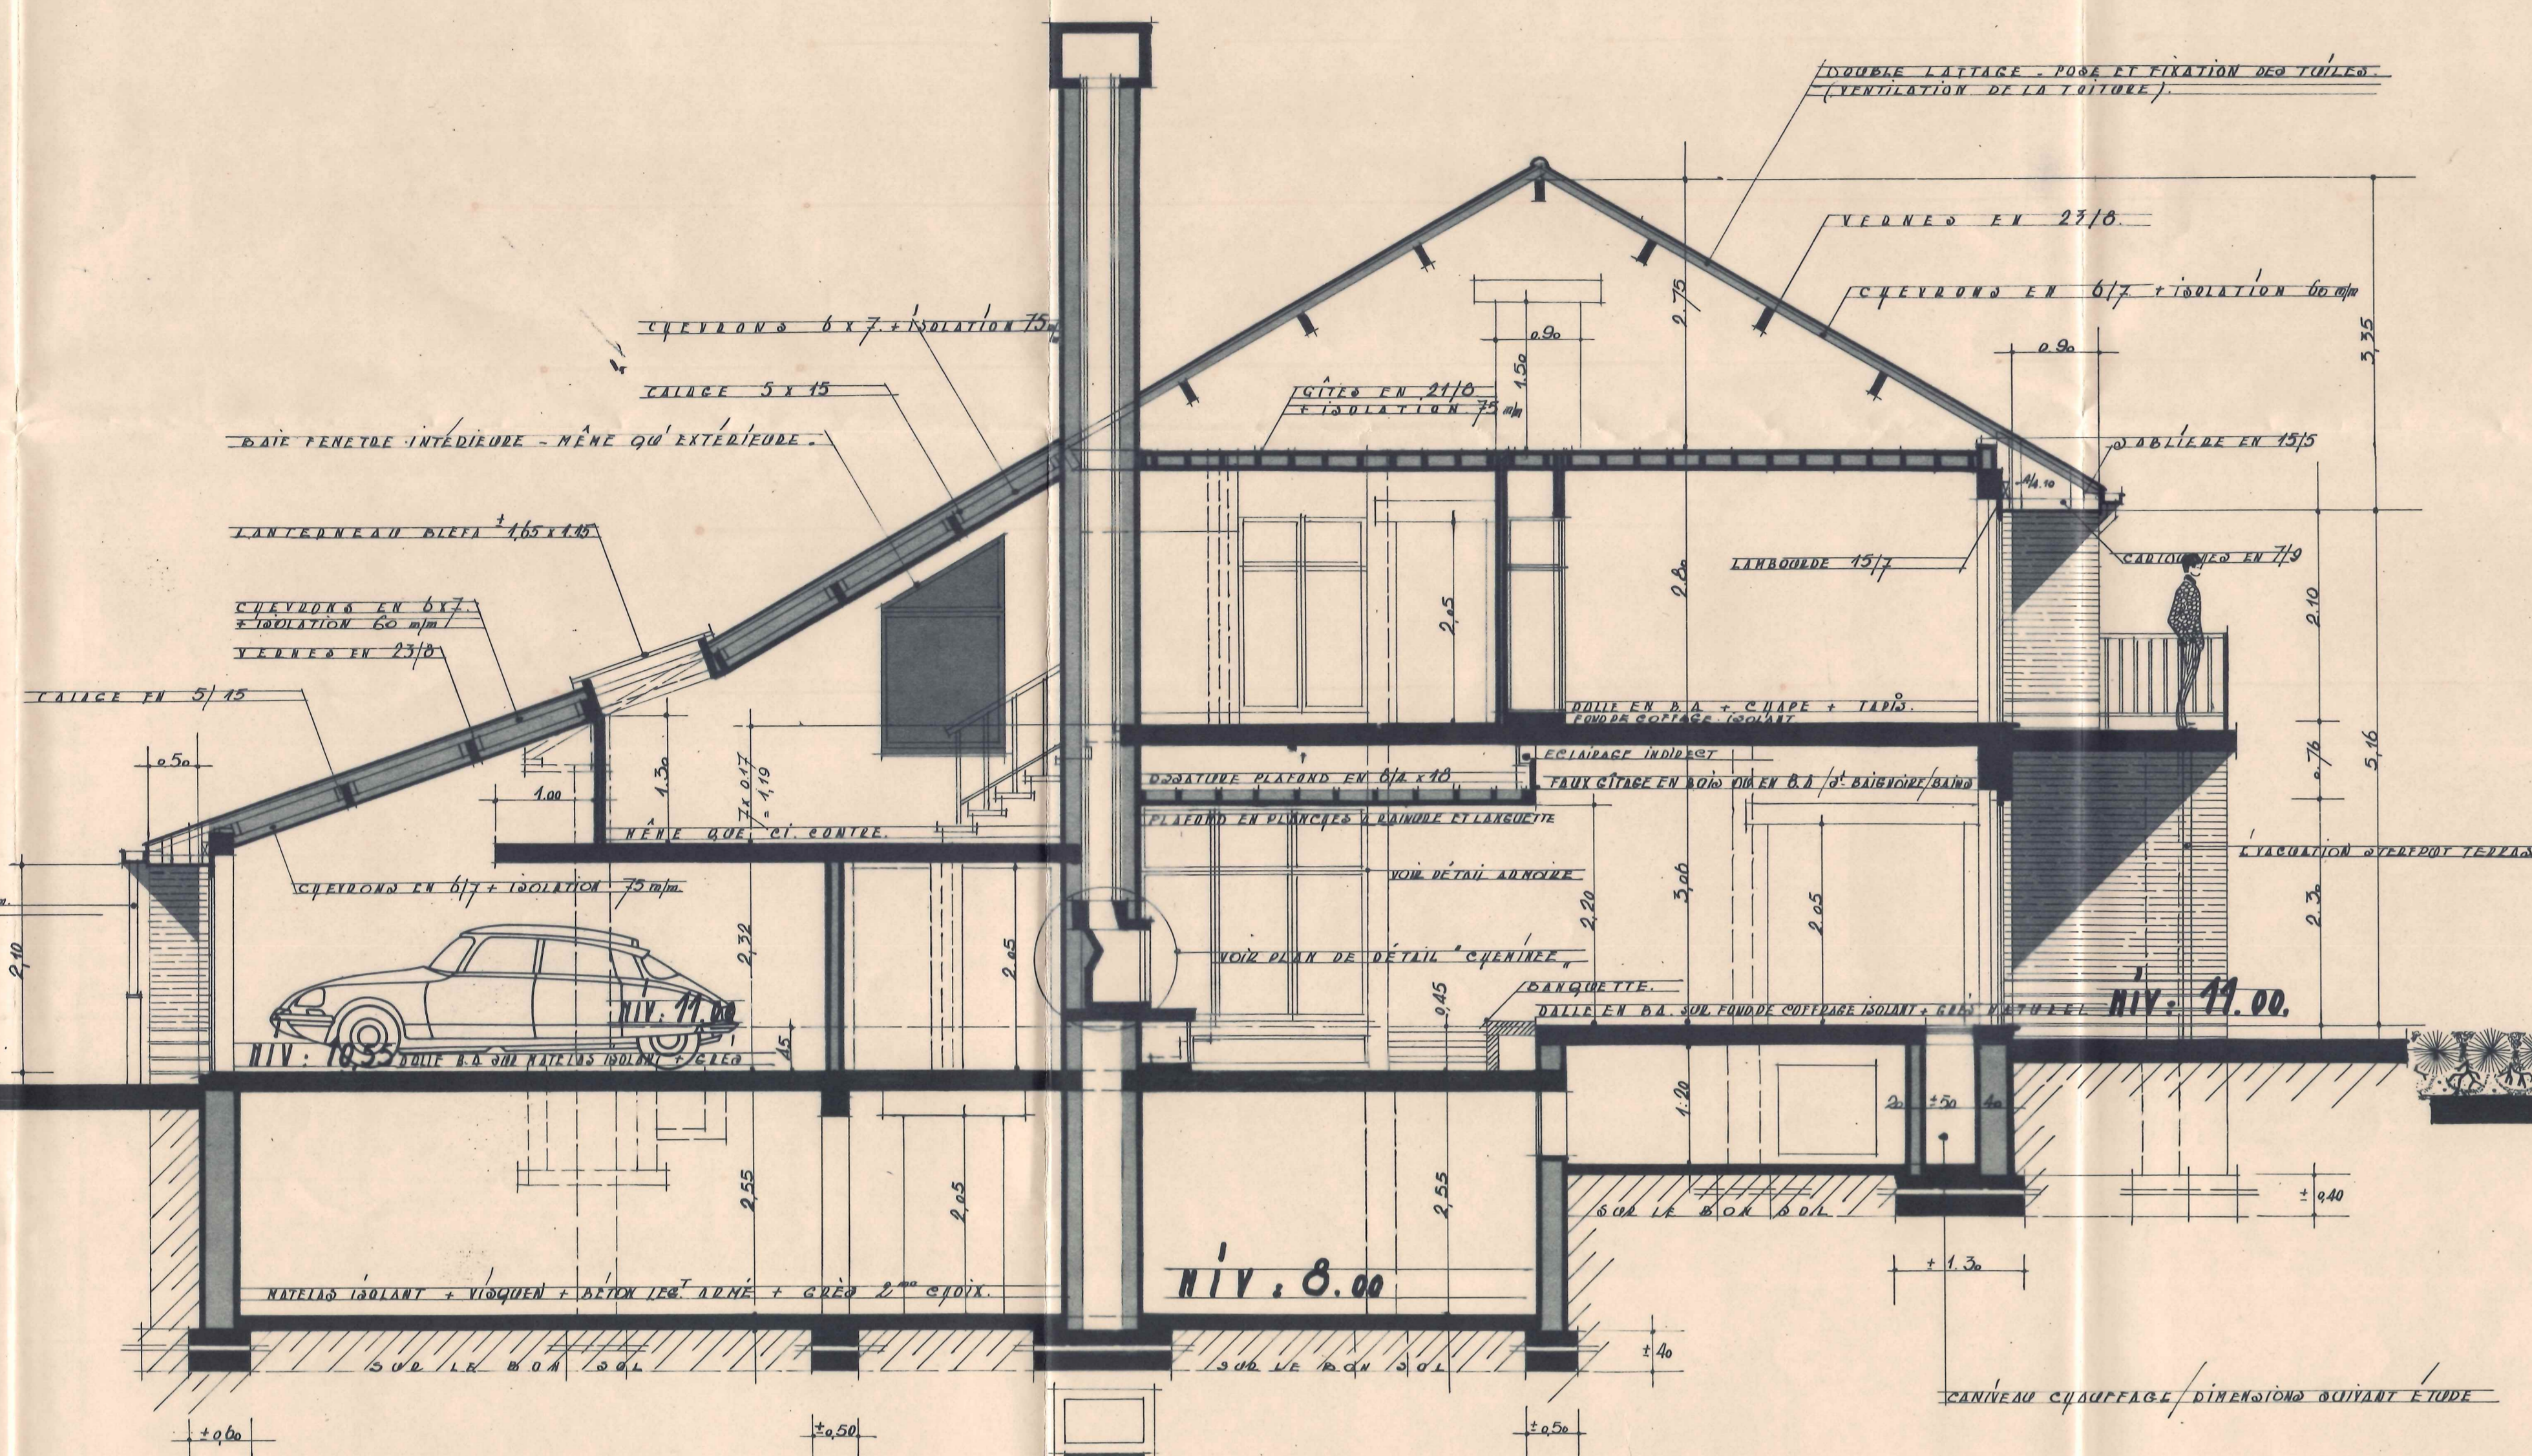

COUPE - GARAGE - COÏN DE FEU

FACADE ARRIERE - VUE INTERIEURE JARDIN

COUPE DANS BASSIN

FACADE LATERALE - BASSIN

PROPRIÉTÉ DE:
M^r et M^{me} C. THIBAUT.
 CONSTRUCTION D'UNE HABITATION.
 type: **VILLA**
 DOSSIER: PROJET DÉFINITIF.
COUPES BASSIN
ET GARAGE
FAC. ARRIERE

PLAN N°6.