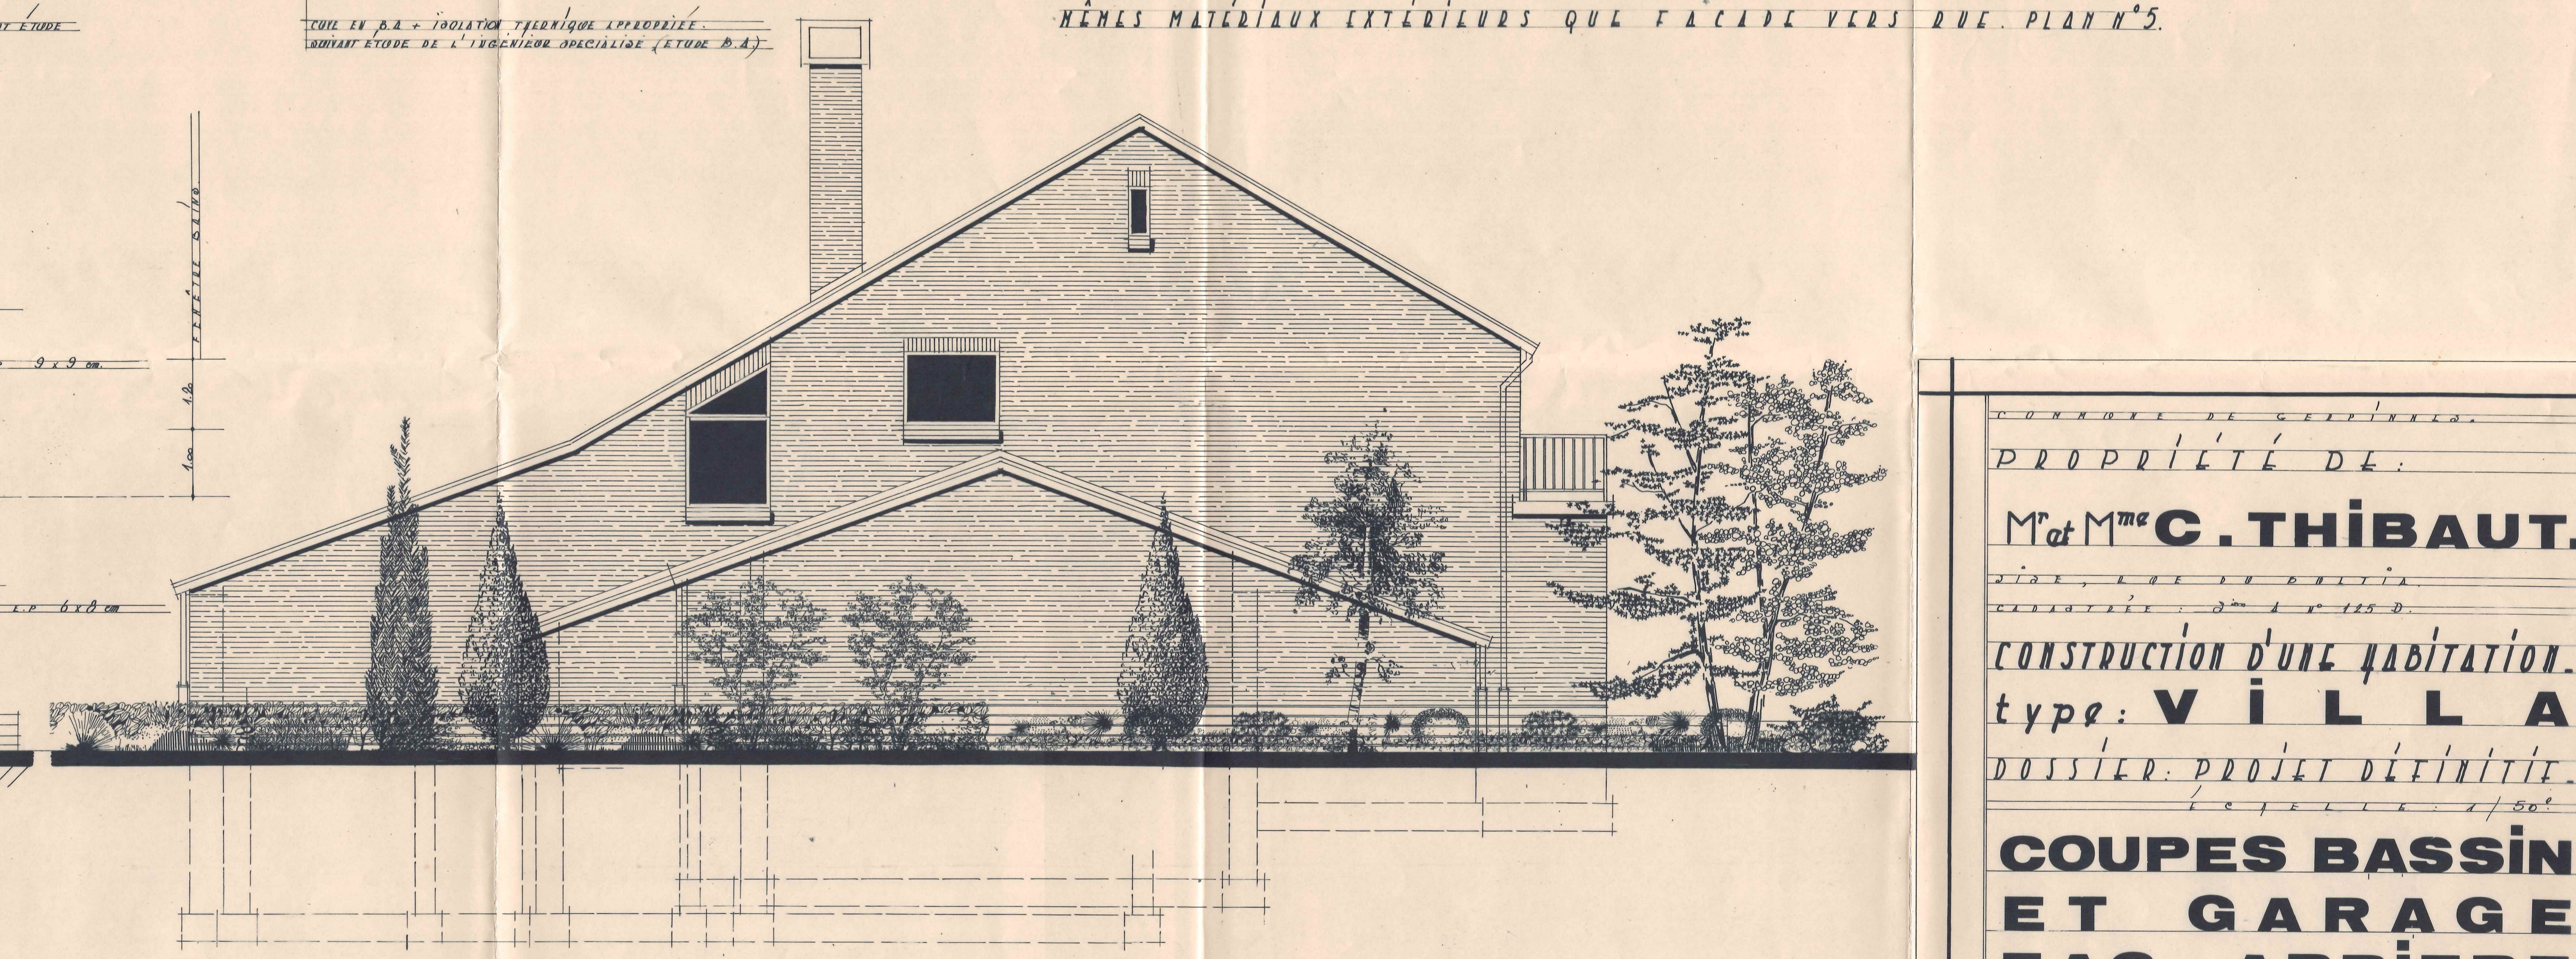

COUPE - GARAGE - COÏN DE FEU

FACADE ARRIERE - VUE INTERIEURE JARDIN

COUPE DANS BASSIN

FACADE LATERALE - BASSIN

PROPRIÉTÉ DE:
M^r et M^{me} C. THIBAUT.
 CONSTRUCTION D'UNE HABITATION.
 type: **VILLA**
 DOSSIER: PROJET DÉFINITIF.
COUPES BASSIN
ET GARAGE
FAC. ARRIERE